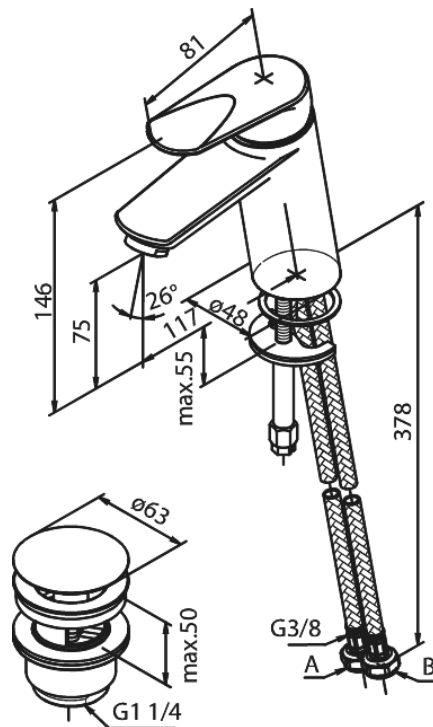

Omadused

reddot award
winner

Hals Interiors
Kivikülv 8, EE-12919 Tallinn

Tel.: 71 51 400 hals@hals.ee

Rohkem informatsiooni <https://damixa.ee>

damixa